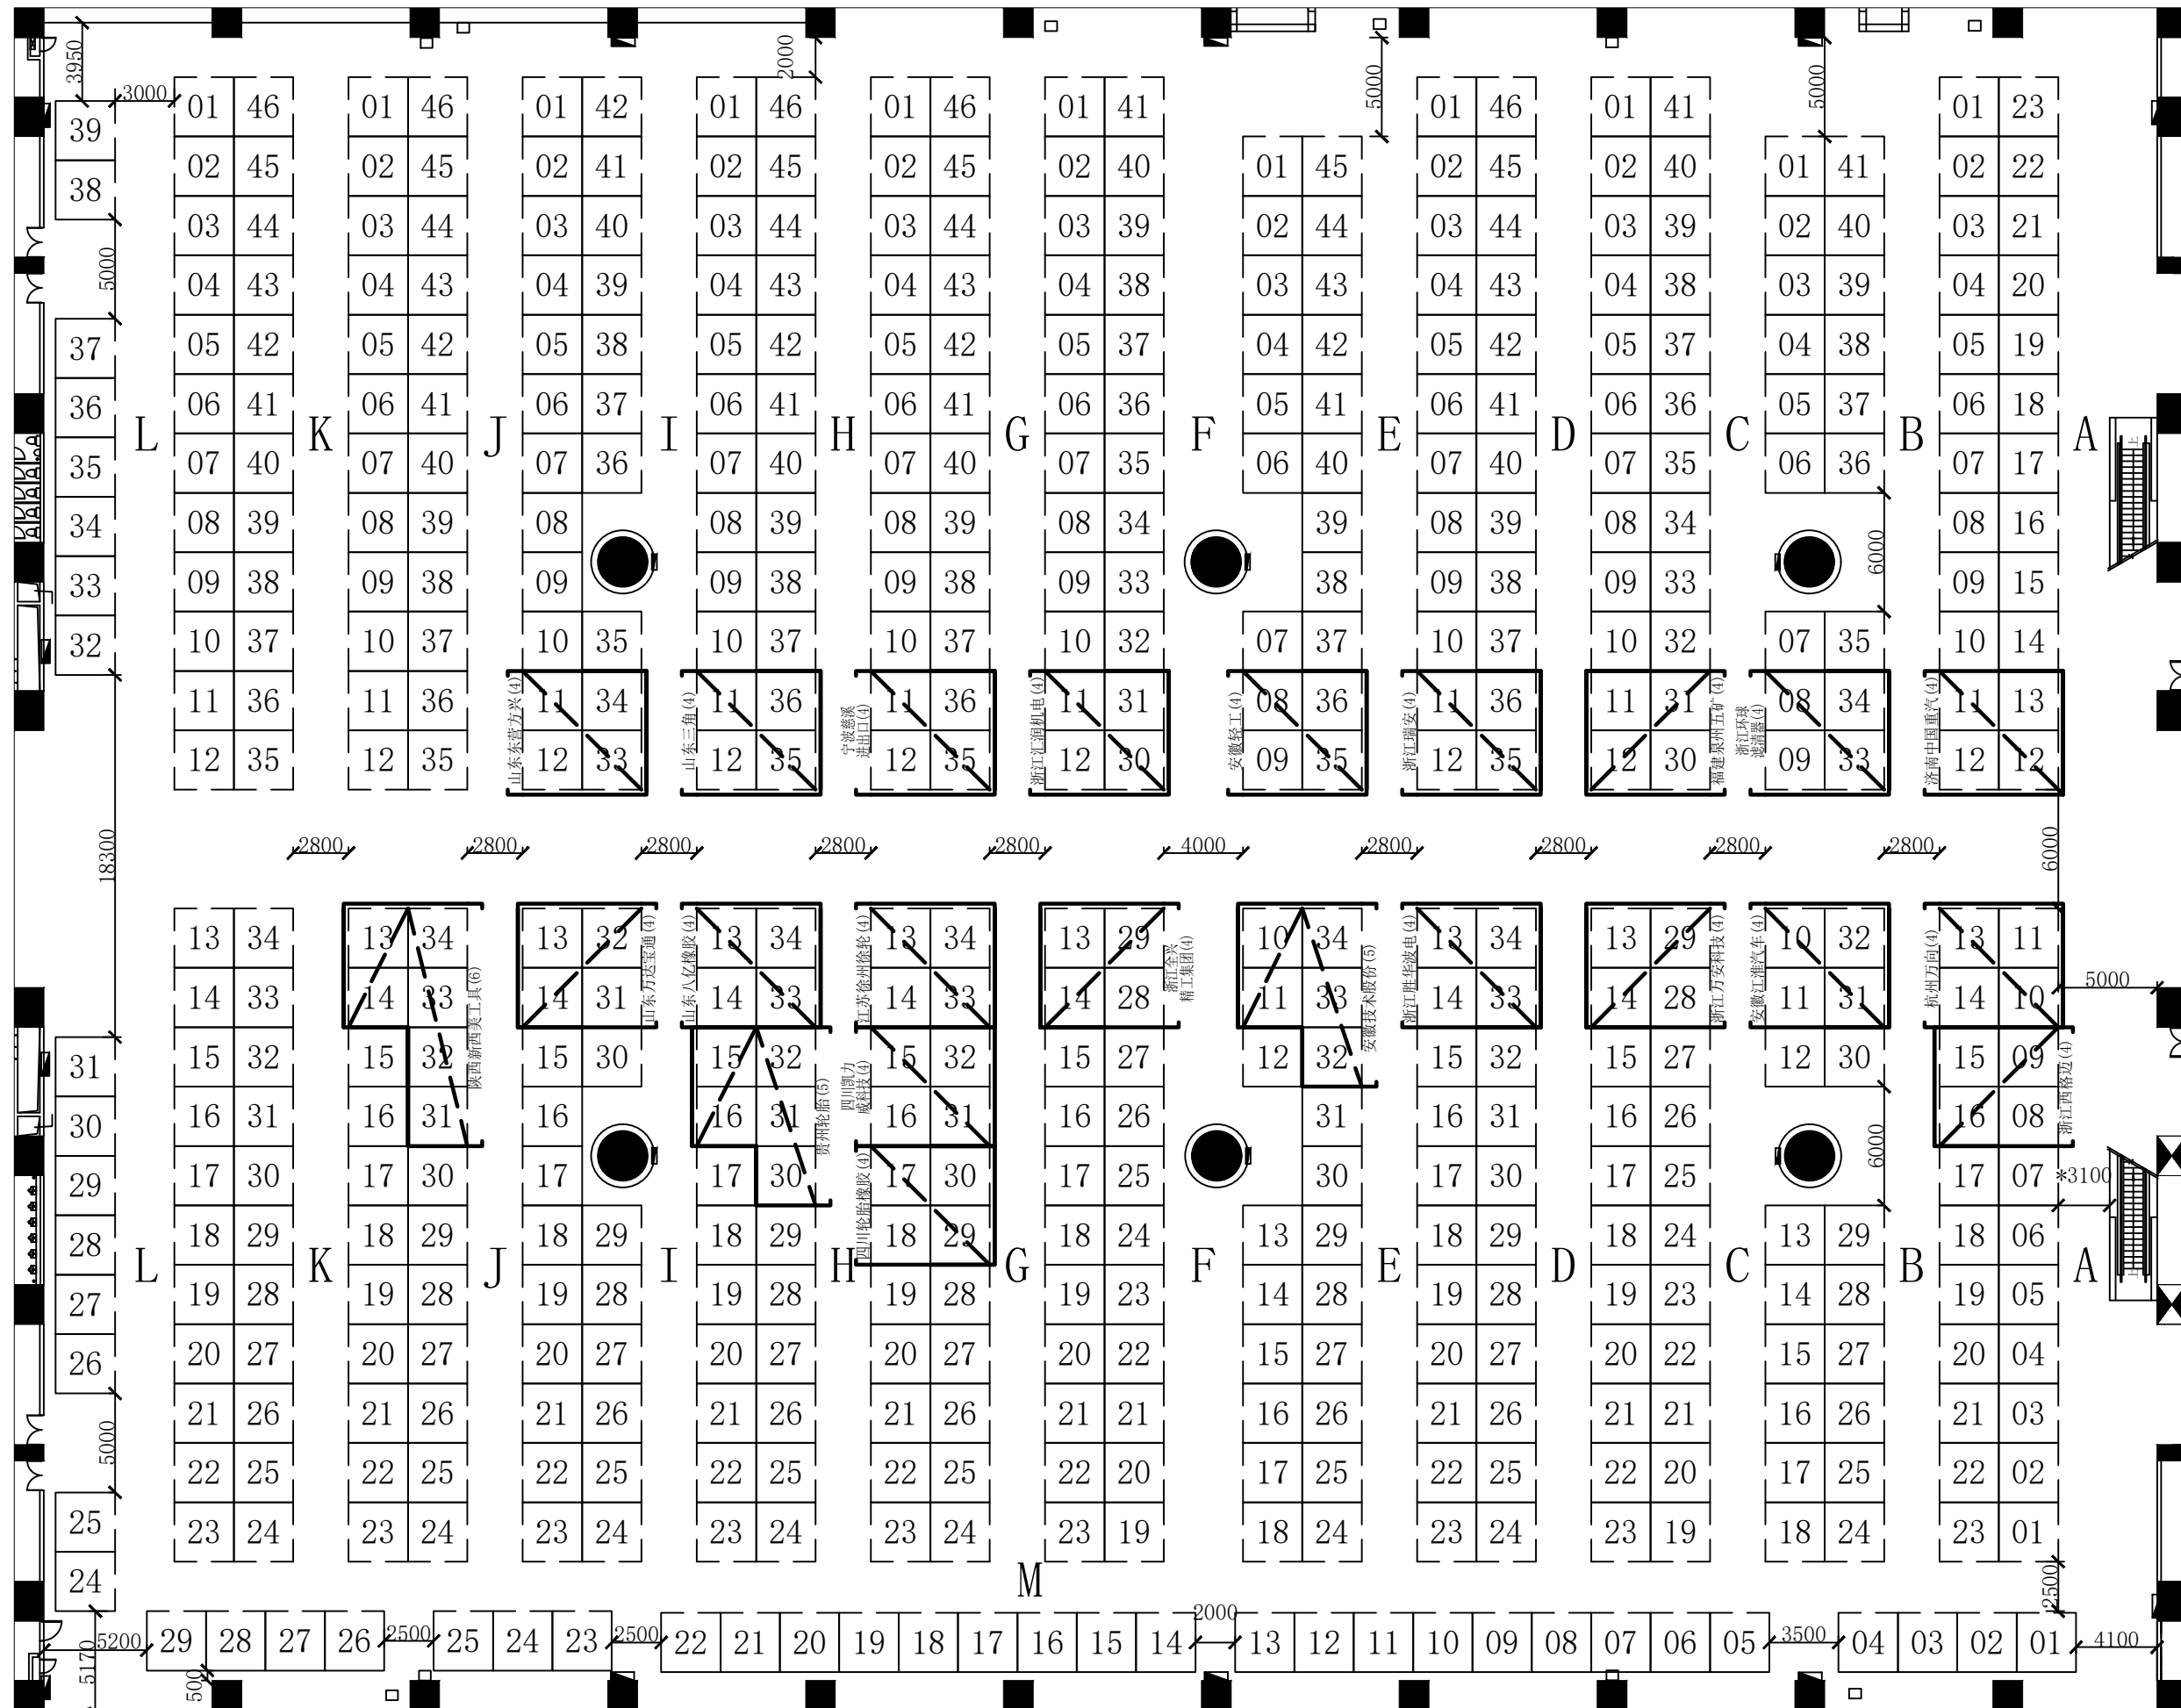

汽车配件展区

(展位数443个)

可搭展位数596个

图例
 消防栓
 防火卷帘

中国进出口商品交易会展馆

展览名称	第129届广交会		
期数	第1期		
展馆名称	2.1	版本	1.0
打印日期	2020/12/30		
单位	mm	制图	

汽车配件展区

(展位数531个)

可搭展位数531个

中国进出口商品交易会展馆

展览名称	第129届广交会
期数	第1期
展馆名称	6.1 版本 1.0
打印日期	2020/12/30
单位	mm 制图